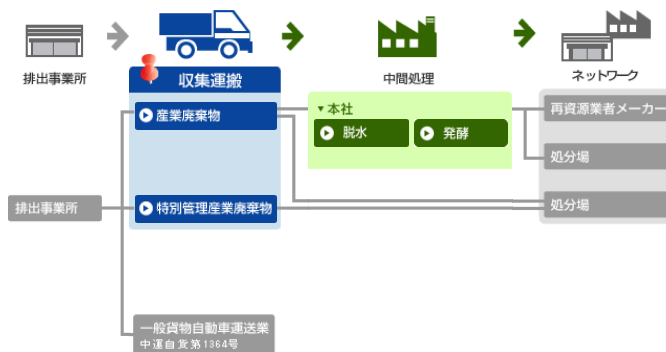

収集運搬事業 -SERVICE- 収集運搬事業について

TOP > 収集運搬事業 > 収集運搬事業について

“お客様に安心していただける安全で確実な収集運搬”をモットーに、法令点検を的確に実施し、厳格な体制の下に業務を行っています。

青色ナンバー車両15台保有!!

現在、産業廃棄物の収集運搬のみを行う場合、一般貨物運送と同様に、青ナンバーの取得が義務化されています。我が社は、いち早く一般貨物自動車運送事業法の許可を取得し、自社で一貫して処分を行う廃棄物についても一般貨物と同等に取り扱い、全て青ナンバー車両で収集運搬しております。

廃棄物処理マインド

収集運搬事業 SERVICE

>> 収集運搬事業について

>> 許可リスト

>> お問い合わせはこちら

ご質問やご相談はこちらからお問い合わせください。

食品リサイクル 詳しくはこちら
発酵処理について

当社独自の 詳しくはこちら
ECOな脱水処理について

青ナンバー取得 15台
尾張小牧130
TEL 61-16 詳しくはこちら

電子 manifests を導入しています
詳しくはこちら

産業廃棄物収集運搬業・特別産業廃棄物収集運搬業

>> 許可リストはコチラ

昭和59年より、許認可を積極的に取得し、東海三県をはじめ幅広いエリアで収集運搬業務を行い、企業活動をサポートしています。排出事業者のニーズにスピーディーに応え、廃棄物の量・性状に合わせて機動力を発揮。また、積替え保管施設も整備しています。多種多様な場面にも対応可能な車両で、活動の場を広げています。